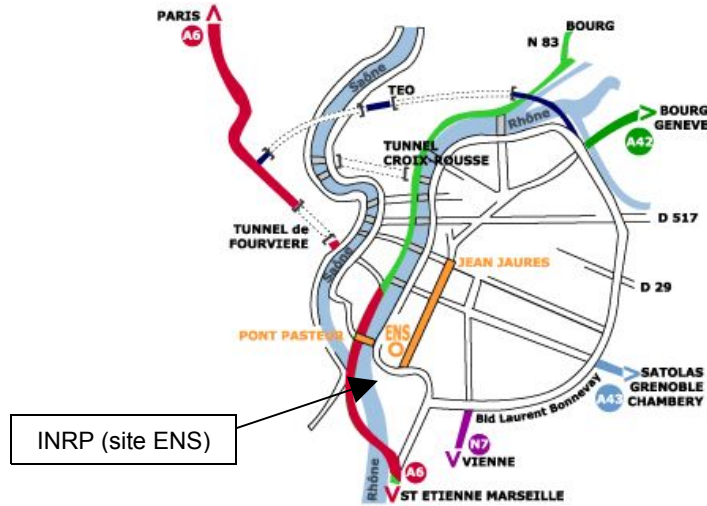

### Par la route

**En métro** (TCL) : Ligne B (depuis la gare de la Part-Dieu), direction stade de Gerland. Station Debourg (sortie : avenue Debourg - avenue Jean Jaurès – ENS).

**En bus** : Lignes n°: 12 E - 17 - 32 - 176 – 179.